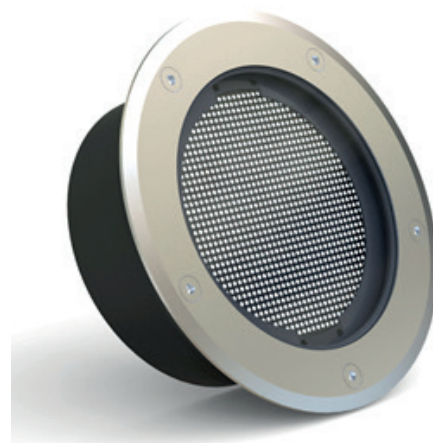

# LUMINAIRE DE SOL LED SOLAIRE

Le luminaire de sol à encastrer LED Lightz illumine tous vos extérieurs. Doté d'un panneau solaire performant, il bénéficie d'une autonomie pouvant aller jusqu'à trois nuits. Sa résistance aux intempéries en fait un produit performant. Enfin de jolis luminaires pour votre jardin !

## SPÉCIFICATIONS GÉNÉRALES

Température de couleur (K)	2 700 ou 6 500
Indice de rendu de couleurs (IRC)	85
Lumen	30
Durée de vie (h)	54 000
Variateur d'intensité	non
Détecteur de mouvement	non
IP	IP68
Résistance température (°C)	-25°C +65°C
Type de batterie	Rechargeable LI-ion Batterie
Matériaux	Alliage d'aluminium / verre résistant
Enclenchement	Eclairage on <10Lux Eclairage off > 50Lux

**DURÉE D'ÉCLAIRAGE :**  
3 nuits de 12 heures

**DURÉE DE CHARGEMENT :**  
11 h

**TEMPÉRATURE DE COULEUR (K)**

## DÉCLINAISONS

Références	Diamètre (mm)	Hauteur (mm)
LZ-4LPE-R99S	170	55